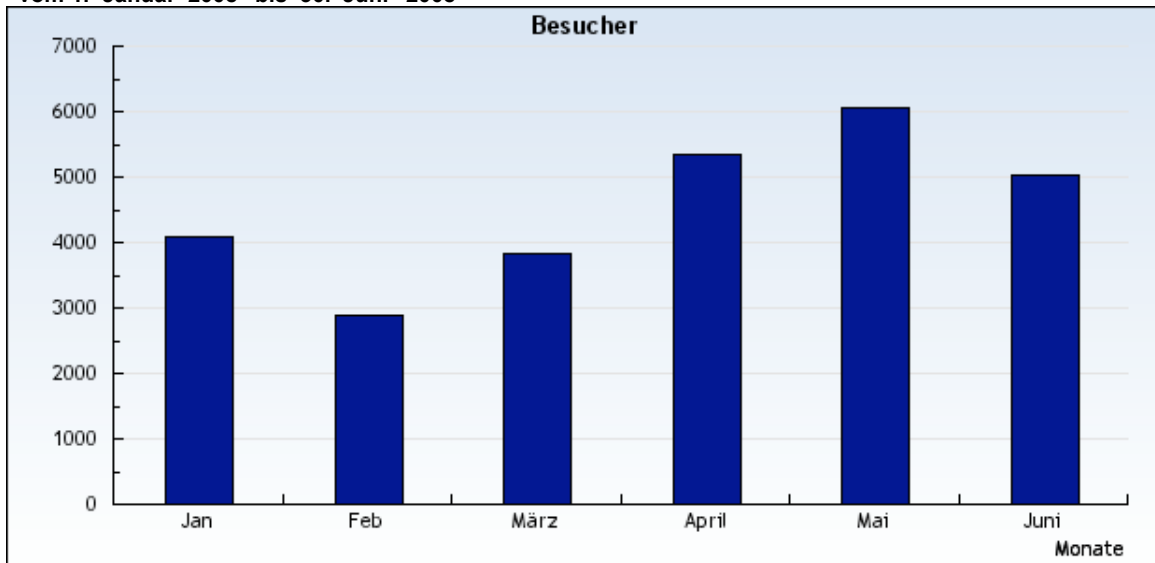

Statistik: Besucher
Auswertung: biosphaere-alb.com
Zeitraum: vom 1. Januar 2008 bis 30. Juni 2008

vom 1. Januar 2008 bis 30. Juni 2008

vom 1. Januar 2008 bis 30. Juni 2008

Datum	Monat	Besucher
1.1.2008	1	4.095
1.2.2008	2	2.877
1.3.2008	3	3.817
1.4.2008	4	5.340
1.5.2008	5	6.045
1.6.2008	6	5.026

Insgesamt: 27200 Besucher

Was macht diese Statistikauswertung?

Diese Auswertung fasst alle Seitenaufrufe eines Besuchers, gekennzeichnet durch seine IP-Adresse und seine Browserkennung, zu einem **Besuch** (unique visit) zusammen. Ein Besucher wird nur gezählt, wenn er mindestens eine Page-Impression, d.h. eine vollständig geladene Seite mit dem Rückgabewert **200** oder **304**, ohne Bestandteile wie Bilder und Dateien mit den Endungen **.png, .jpg, jpeg, .gif, .swf, .css, .class** oder **.js** auslöst. Liegen mehr als 30 Minuten zwischen den einzelnen Page-Impressions, so wird der Besucher mehrfach gezählt. Ein Besuch kann maximal 30 Minuten dauern.

Was kann ich dadurch erfahren?

Aus der Anzahl der Besucher lassen sich Rückschlüsse ziehen auf die Größe des Publikums Ihrer Site. Sie können ebenfalls sehen, wie sich der Bekanntheitsgrad Ihrer Site über einen bestimmten Zeitraum verändert hat.